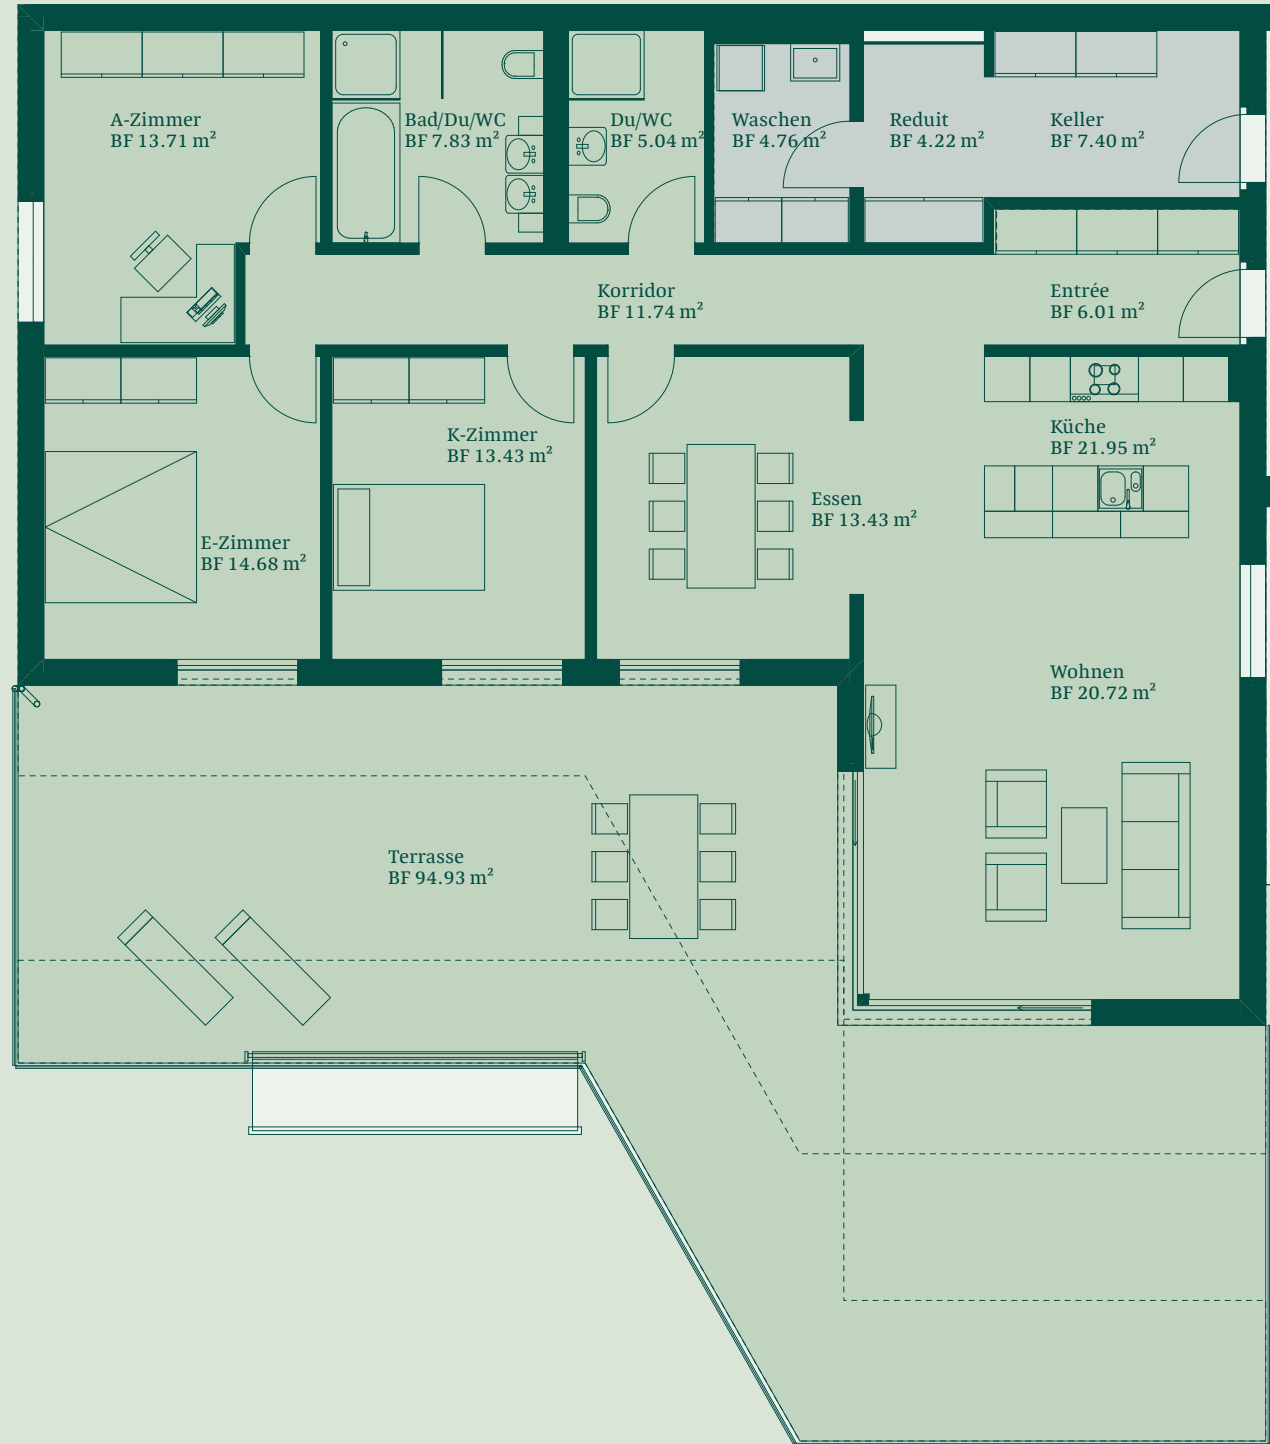

Süd-West

Wohnfläche: 174.0 m<sup>2</sup>

Terrasse: 72.0 m<sup>2</sup>

Keller/Reduit/

Waschen:

Keller:

Technik:

5.5 ZIMMER

Süd-Ost

Wohnfläche: 174.0 m<sup>2</sup>

Terrasse: 72.0 m<sup>2</sup>

Keller/Reduit/

Waschen:

Keller:

Technik:

16

2. OG

5.5 ZIMMER

Süd-West

Wohnfläche: 174.0 m<sup>2</sup>

Terrasse: 95.0 m<sup>2</sup>

Keller/Reduit/

Waschen:

## 5.5 ZIMMER

Süd-Ost

Wohnfläche: 174.0 m<sup>2</sup>Terrasse: 95.0 m<sup>2</sup>

Keller/Reduit/

Waschen:

18

3. OG

5.5 ZIMMER